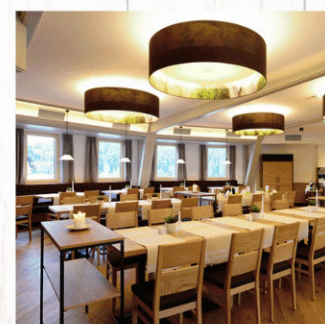

Ihre Weihnachtsfeier auf der Schwarz Alm Zwettl

Stimmen Sie sich mit uns gemeinsam bei offenem Kaminfeuer, Bierpunsch und stimmigen Weihnachtsklängen auf das Fest ein. Durch professionelle Organisation im Vorfeld, herzlicher Betreuung vor Ort und unserer Waldviertler Gastlichkeit wird Ihre Feier zu einer Unvergesslichen werden.

Weihnachtstratsch unter Sternenhimmel

Bevor es zu Tisch geht, stimmen Sie sich mit Ihren Kollegen am Lagerfeuer auf unserer Sternenswiese auf den Abend ein und genießen unter klarem Nachthimmel wärmenden, hausgemachten Bierpunsch und schmackhafte Maroni.

Preis pro Person € 8,50

Winterliche Laternenwanderung im Kamptal

Genießen Sie die einmalige Winterkulisse am Kamp-Fluss und erfahren Sie bei einer geführten Laternenwanderung durchs Kamptal mehr über die nördlichste Region des Landes. Ein kleines Schnapsperl am Weg wärmt von innen.

Preis pro Person € 8,-